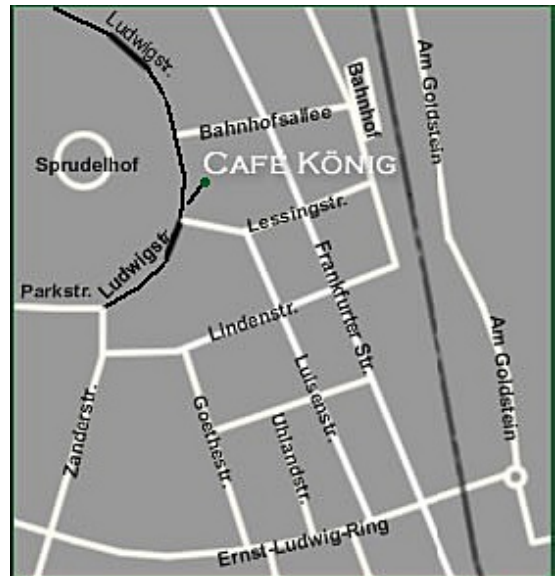

Hotel Restaurant Café König

Ludwigstraße 17
61231 Bad Nauheim

Tel. +49(0) 6032-700 31 88
Fax +49(0) 6032-7 25 35
Email:infos@hotel-cafe-koenig.de

Anfahrt:

Das Hotel Restaurant Café König ist zentral gelegen, unmittelbar am Kurpark und Sprudelhof.

Der Bad Nauheimer Bahnhof ist in ca. drei Minuten zu Fuß zu erreichen.

Der Weg ins Stadtzentrum dauert ca. fünf Minuten zu Fuß.

Im Folgenden finden Sie eine detaillierte Anfahrtsbeschreibung.

Von Süden kommend:

Autobahn A5: Ausfahrt Nr. 16, Friedberg / Bad Homburg, dann auf der Bundesstraße B 455 weiter Richtung Rosbach / Friedberg.

Folgen Sie der Beschilderung nach Bad Nauheim. Sie gelangen dann auf die Bundesstraße 3 und verlassen diese an der Ausfahrt Bad Nauheim - Mitte. Am Ende der Ausfahrt kommen Sie an eine Ampel.

Biegen Sie hier nach links ab in die Schwalheimer Straße.

Nach ca. 300 Metern, kurz vor den Salinen, biegen Sie in die zweite Straße nach rechts ab, in die Zanderstraße.

Folgen Sie der Zanderstraße, überqueren Sie die nächste Kreuzung geradeaus und biegen Sie am Ende der Zanderstraße (linkerhand ist die Dresdner Bank) nach rechts ab in die Ludwigstraße.

Jetzt sind es nur noch 200 Meter.
An der Ecke Ludwigstraße / Lessingstraße sind Sie am Ziel.

Herzlich Willkommen im Hotel Café König.